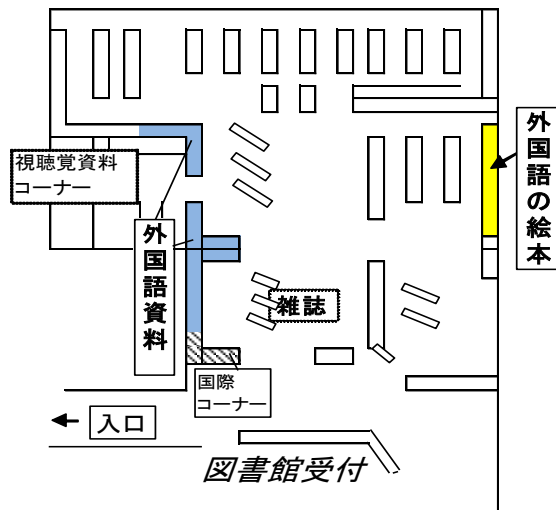

藏有英语，中文，韩语，俄语等语种资料，包括图书·报纸·杂志·图画书等各类型书刊。国际角更有日语学习资料。请轻松前来阅读。

生涯学習センター図書館 閲覧室

開館時間 月曜～土曜 午前10時～午後8時
日曜・祝日 午前10時～午後5時
休館日 毎月第1水曜日
毎月第2金曜日
年末年始(12月29日～1月3日)
蔵書点検期間

Hours: Mon-Sat 10am-8pm
Sun/Holidays 10am-5pm
Closed: 1st Weds each month
2nd Fri each month
Dec. 29th-Jan. 3rd
Irregular Closures to check inventory

开馆时间 周一～周六 上午10点～晚上8点
周日·节假日 上午10点～下午5点
闭馆日 每月第一个周三
每月第二个周五
年末年初(12月29日～1月3日)
藏书检查期间

住所：〒951-8055
新潟市中央区礎町通3ノ町2086 (クロスパルにいがた 1F)
Address: 3-2086 Ishizuecho-dori, Chuo-ku, Niigata City 951-8055
(CrossPal Niigata 1F)
TEL: 025-224-2120